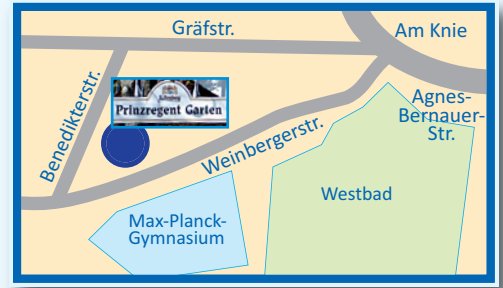

Eahna Pasinga Theata.

Liebe Freunde der Weiß-blauen Bühne,
wir freuen uns sehr, dass wir Sie zur
Frühjahrssaison 2017 einladen dürfen!
Sie wissen ja: wir sind umgezogen in den
schönen Prinzregent-Garten. Und wir versprechen
Ihnen: **Des werd wieda richtig lustig!**

Prinzregent-Garten

Benedikterstr. 35 / Ecke Weinbergerstr.
München-Pasing (beim Westbad)
www.prinzregentgarten.de

Club der Pantoffelhelden

Komödie in drei Akten von Hans Schimmel · Spielleitung: Rainer Mittermayer

Plötzlich steht die hübsche Nina bei Willi vor der Türe. Ob sie wohl ein paar Tage bei Willi übernachten kann?

Willi dreht beinahe durch – wenn seine Frau dahinterkommt, woher er diese Nina kennt? Nicht auszudenken!